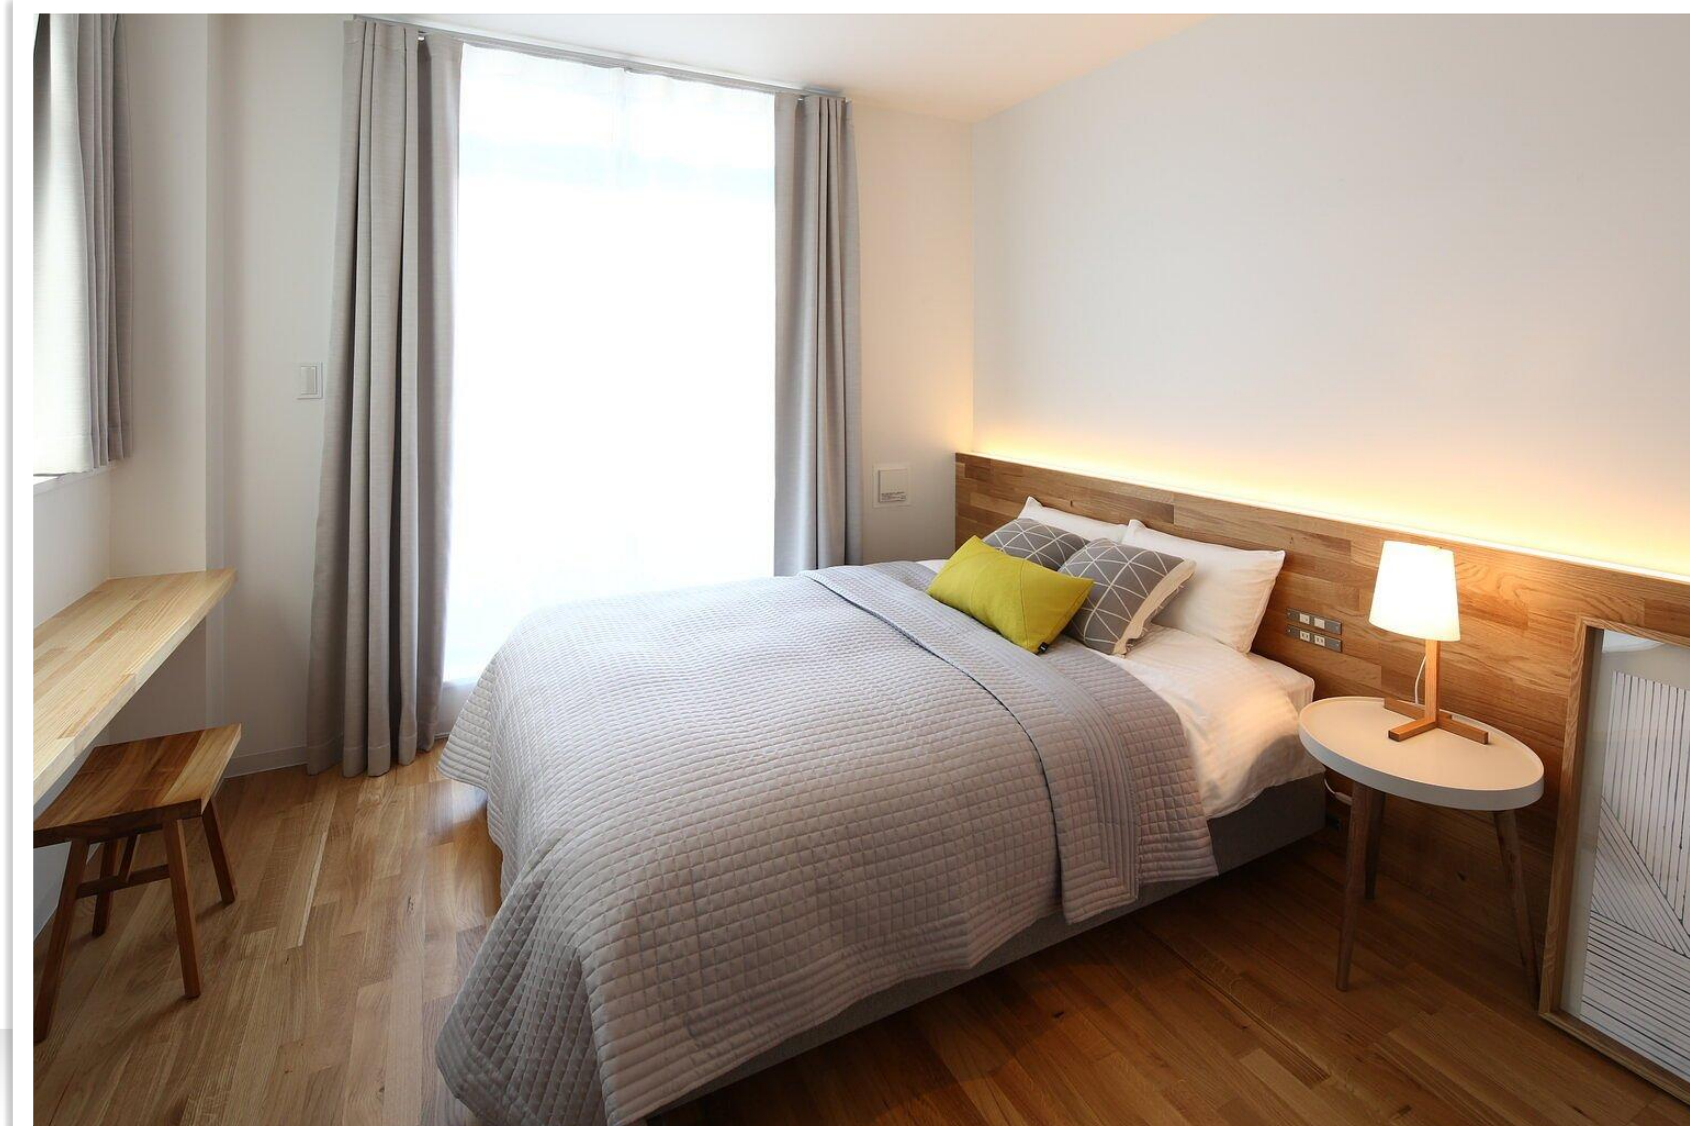

【第4問】

Hafu拠点の個室をカッパル (2人以上) で使うことは可能か？

部長 まっと